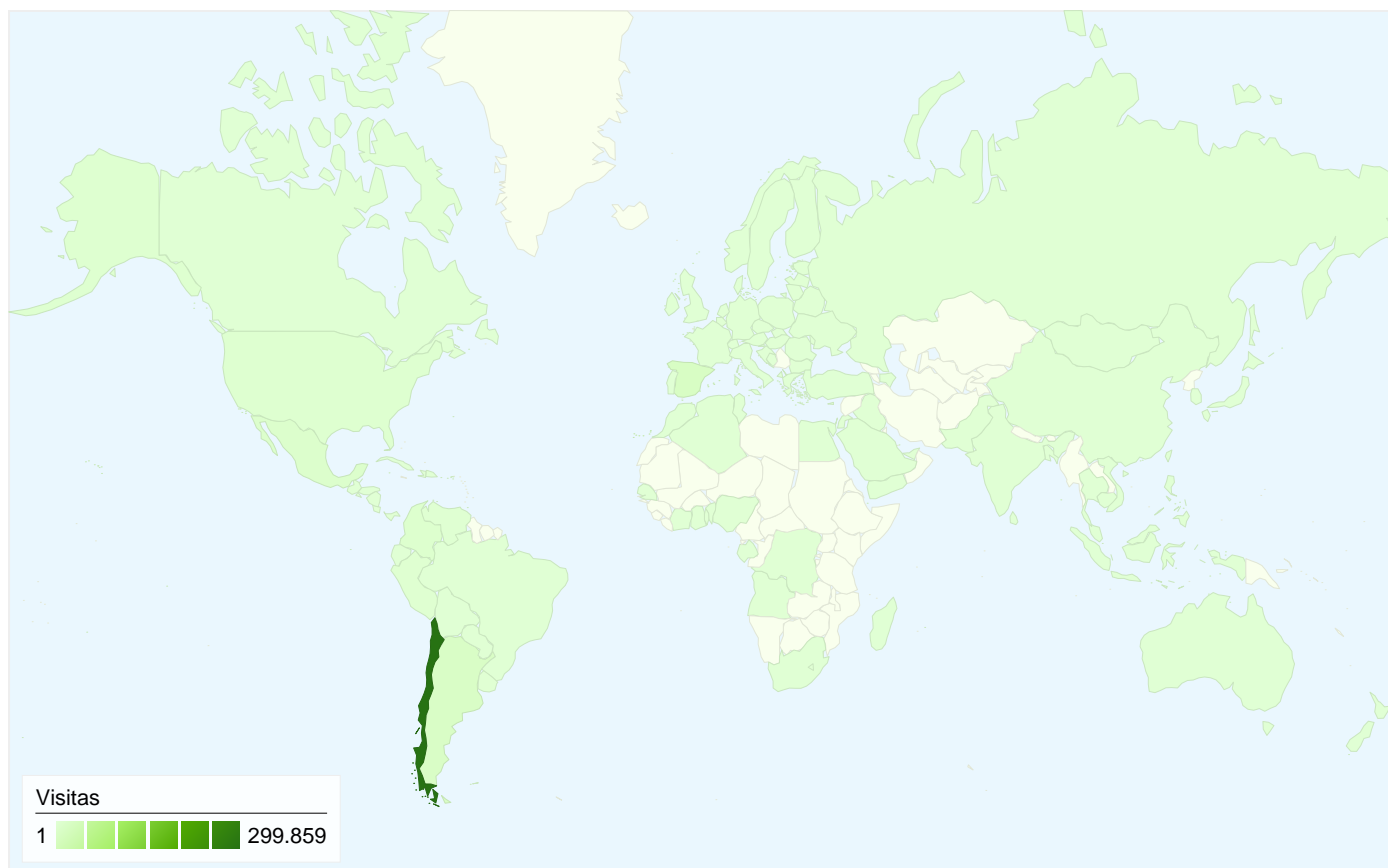

Usuarios del sitio web
165.079

Gráfico de visitas por ubicación world

Visión general de las fuentes de tráfico

- **Motores de búsqueda**
242.834,00 (67,48%)
- **Tráfico directo**
88.353,00 (24,55%)
- **Sitios web de referencia**
28.650,00 (7,96%)
- **Otros**
2 (> 0,00%)

Visión general de las fuentes de tráfico

08/08/2009 - 07/09/2009

En comparación con: Sitio

Todas las fuentes de tráfico han enviado un total de 359.839 visitas.

24,55% Tráfico directo

7,96% Sitios web de referencia

Gráfico de visitas por ubicación

En comparación con: Sitio

359.839 visitas provinieron de 122 países/territorios.

Uso del sitio

País/territorio	Visitas	Páginas/visita	Promedio de tiempo en el sitio	Porcentaje de visitas nuevas	Porcentaje de rebote
Chile	299.859	14,00	00:11:08	31,82%	23,15%
Spain	14.296	2,81	00:01:46	81,41%	70,34%
Argentina	13.241	2,88	00:02:17	80,24%	68,09%
Mexico	7.532	2,89	00:02:20	85,44%	68,95%
Colombia	5.568	2,54	00:01:44	89,71%	66,97%
United States	3.905	9,03	00:09:59	42,23%	36,41%
Peru	2.820	3,56	00:03:03	82,70%	64,61%
Venezuela	2.518	2,70	00:02:06	85,11%	66,84%
Costa Rica	1.141	3,09	00:02:09	78,88%	65,29%
Uruguay	1.139	2,91	00:02:45	81,74%	62,86%

1 - 10 de 122

Visión general del contenido

En comparación con: Sitio

Las páginas de este sitio se han visitado un total de 4.414.832 veces.

4.414.832 Páginas vistas

2.976.202 Visitas únicas

30,06% Porcentaje de rebote